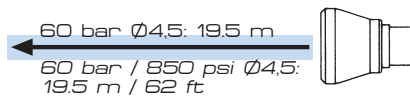

LUNGA GITTATA LONG RANGE

13.901.151

◀ PAGE 07/22 ▶

Standard con ugello lunga gittata Ø4.5 - attacco G1/2M.

Foro max. ugello: Ø7.0
Pressione di esercizio max.: 60 bar
Peso: 1.6 kg
Lunghezza: 700 mm

Materiali: ottone - acciaio inox - materiali plastici ad alta resistenza.

Impiego: trattamenti antiparassitari di colture ad alto fusto ed interventi di protezione civile. Portate e gittate elevate (fino a 110 l/min e 22 m). Nuovo design per corpo, impugnature e protezione con riduzione del peso. Angolo di spruzzo regolabile con l'impugnatura anteriore che può contenere un ugello di ricambio. Robusta e versatile. Ugello protetto dagli urti.

Standard with long range spray tip Ø4.5 - 1/2" BSPM. connection

Max. spray tip hole: Ø7.0
Max operating pressure: 60 bar (870 psi)
Weight: 1.6 kg (3.5 lb)
Length: 700 mm (27.5")

Materials: brass - stainless steel - high resistance plastic materials